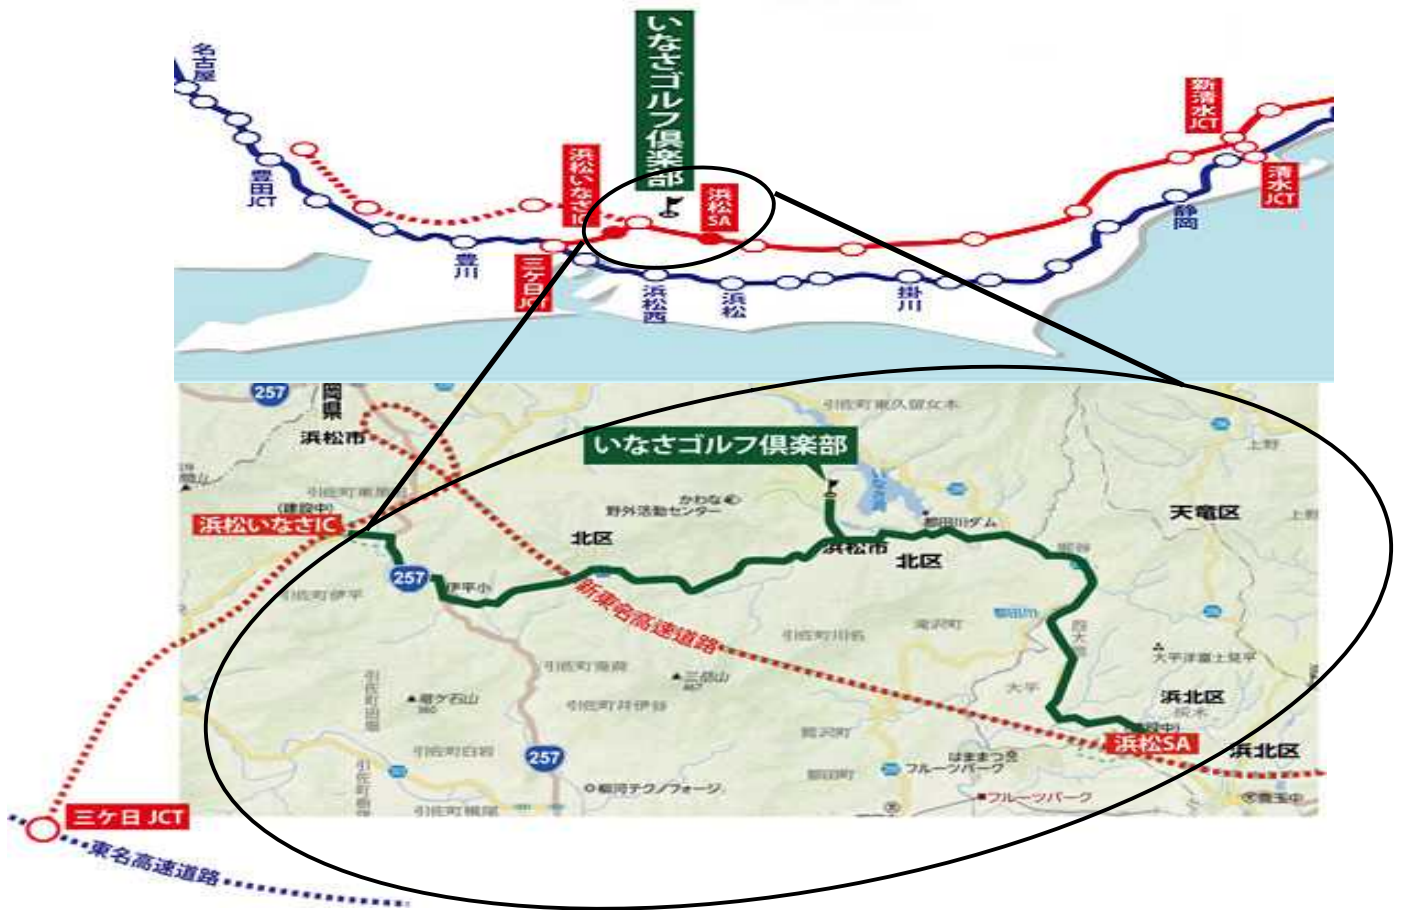

いなさゴルフ倶楽部が近くなります

いよいよ 4月14日(土)

新東名高速道路 開通!!

三ヶ日 JCT 御殿場 JCT 間 (162km)

新東名高速道路の開通に伴い、当倶楽部までのアクセスが非常に便利になります。

「いなさゴルフ倶楽部」案内図

静岡方面から

【浜松 SA(スマートIC)】＝(12km) ⇒ 【当倶楽部】 **浜松SAから約16分(車)**

(ETC が搭載されていない場合は、浜松 SA では下車できませんので、浜松いなさ IC までお越し下さい。)

名古屋方面から

【東名三ヶ日 JCT】＝(12.7km) ⇒ 【浜松いなさ IC】＝(8.8km) ⇒ 【当倶楽部】 **浜松いなさICから約12分(車)**

いなさゴルフ倶楽部 浜松コース

〒431-2202 浜松市北区引佐町川名20-10

ご予約は 053-544-0088