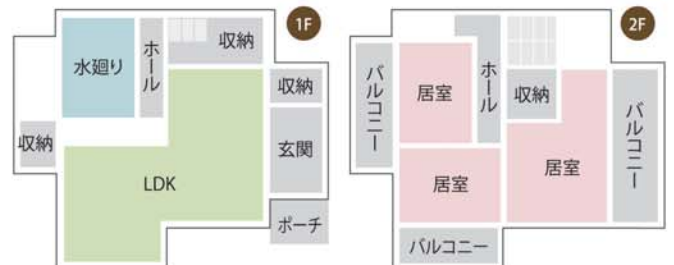

「1階をワンフロアにして、開放的にしたかったんです。そうすると収納スペースの確保が難しくなる。間取りプランを幾通りつくったのか、もう思い出せないくらい作りました。おかげで満足のいく間取りになりました。やり尽くした感がありますね(笑)」とご主人。

書斎

キッチンカウンター

今回の住まいづくりの思い出をお聞きすると、「間取りを検討するのは苦労したけど思い出深いですね。プランが決まって、貼った地縄を見ると小さく感じて…、どうなる事かと思いましたが、躯体が組み上がるとだんだん大きく感じるようになって、次はどうなる、早く見たいとワクワクしながら行程を見守りました」とご主人。